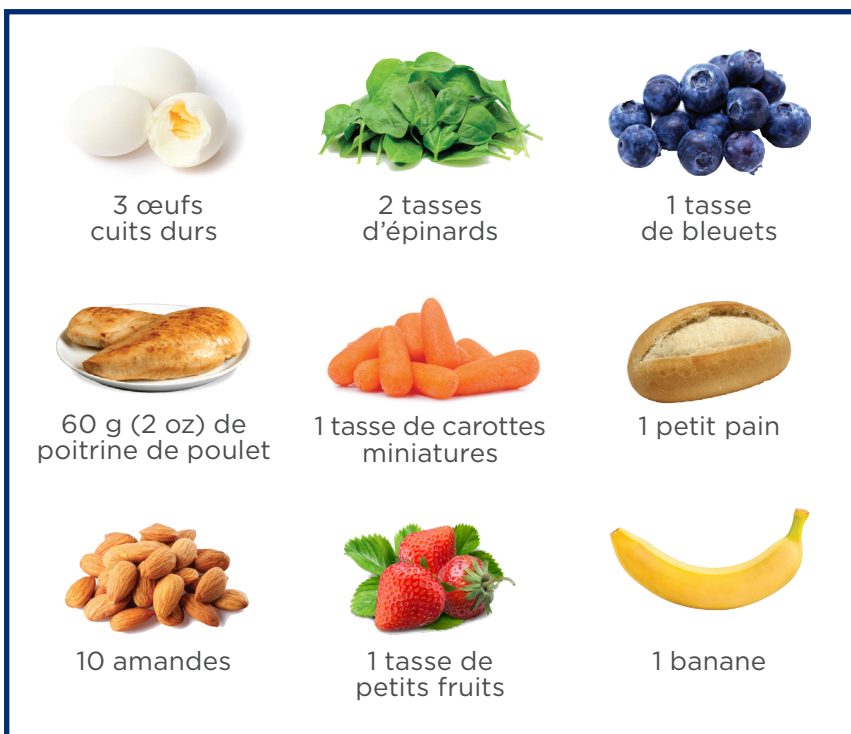

# Ensure®

Procurez des protéines supplémentaires grâce à une alimentation riche en protéines et des SNO hyperprotéinés

VOTRE APPORT CIBLÉ EN PROTÉINES POUR LA JOURNÉE EST DE \_\_\_\_\_

\* Anciennement Ensure® Protéine Max 20 g.  
† 20 g de protéines et 350 Calories par bouteille (235 mL).